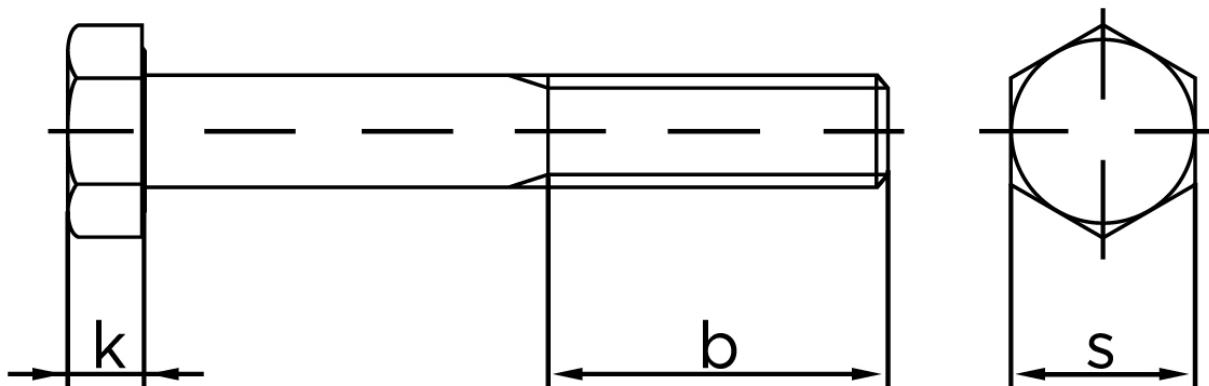

Stålbolt DIN 931 Stål A197-B7 M22x70

SKU: 009318000220070-B7

GTIN:

Norm	DIN 931
Dimensions	22
SISO/DIN	34/32
k	14
b ¹	50
b ²	56
b ³	69
Bemærkning	b ¹ for l ≤ 125 mm b ² for 200 mm b ³ for l > 200 mm

Bemærk disse data er vejledende, og informationerne skal anses som vejledende, Bolte.dk stiller ingen garanti eller kan stilles til ansvar for overstående datatabel. Er du i tvivl så kontakt os på 75154999.