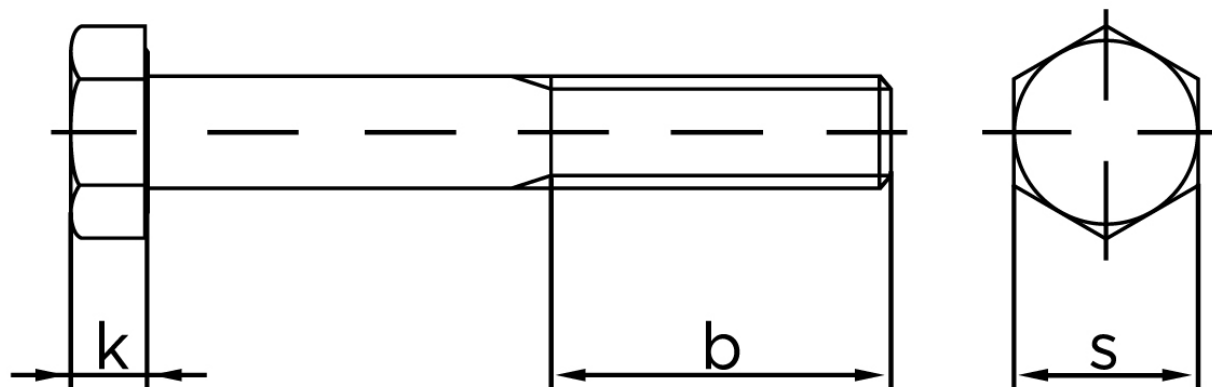

Stålbolt DIN 931 Elforzinket Stål Kl. 8.8 M24x130 (10 Stk)

SKU: 009318100240130

GTIN:

Norm	DIN 931
Dimensions	24
SIISO/DIN	36
k	15
b¹	54
b²	60
b³	73
Bemærkning	b¹ for l ≤ 125 mm b² for 200 mm b³ for l > 200 mm

Bemærk disse data er vejledende, og informationerne skal anses som vejledende, Bolte.dk stiller ingen garanti eller kan stilles til ansvar for overstående datatabel. Er du i tvivl så kontakt os på 75154999.

Vil du vide mere om dette produkt
Forespørg pris her