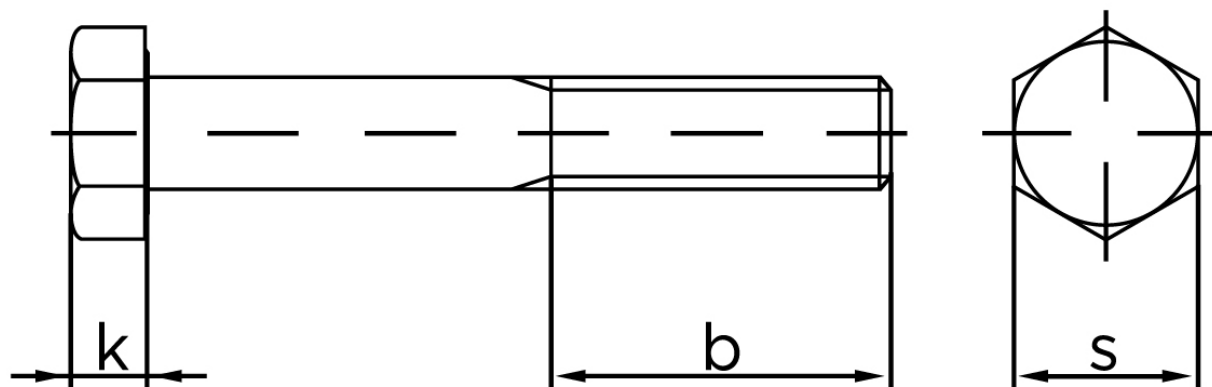

Stålbolt DIN 931 Elforzinket (A2F) Stål Kl. 10.9 M24x170 (1 Stk)

SKU: 009311100240170

GTIN: 4043952216798

Norm	DIN 931
Dimensions	24
SIISO/DIN	36
k	15
b¹	54
b²	60
b³	73
Bemærkning	b¹ for l ≤ 125 mm b² for 200 mm b³ for l > 200 mm

Bemærk disse data er vejledende, og informationerne skal anses som vejledende, Bolte.dk stiller ingen garanti eller kan stilles til ansvar for overstående datatabel. Er du i tvivl så kontakt os på 75154999.

Vil du vide mere om dette produkt
Forespørg pris her