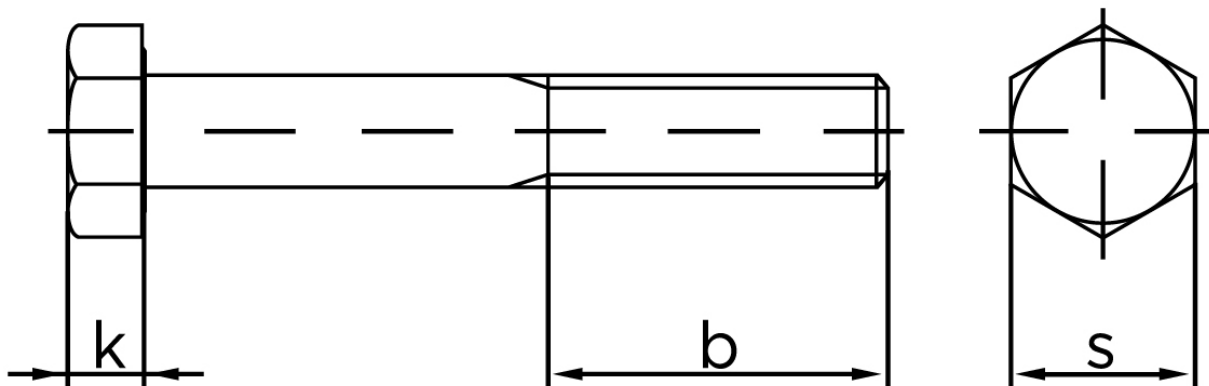

Stålbolt DIN 931 Elforzinket Stål 5.6 M24x180

SKU: 009315140240180

GTIN:

Norm	DIN 931
Dimensions	24
SIISO/DIN	36
k	15
b ¹	54
b ²	60
b ³	73
Bemærkning	b ¹ for l ≤ 125 mm b ² for 200 mm b ³ for l > 200 mm

Bemærk disse data er vejledende, og informationerne skal anses som vejledende, Bolte.dk stiller ingen garanti eller kan stilles til ansvar for overstående datatabel. Er du i tvivl så kontakt os på 75154999.