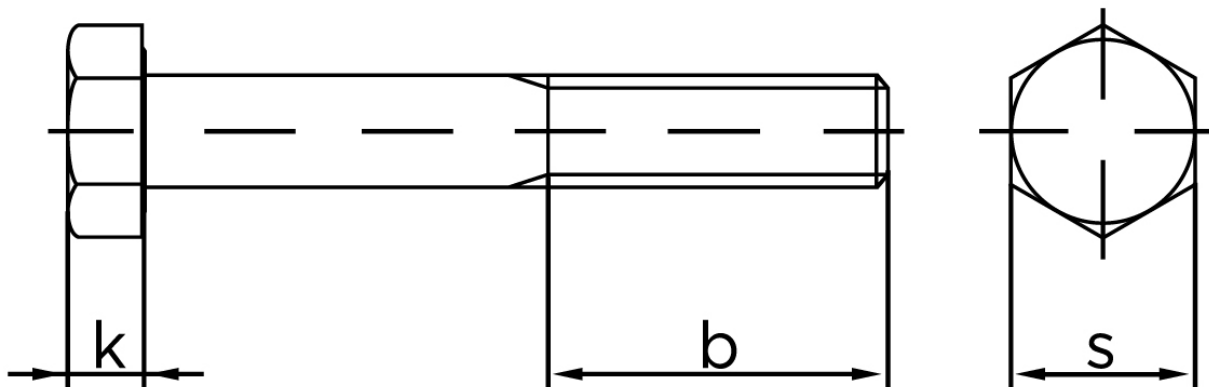

Stålbolt DIN 931 Stål A197-B7 M24x230

SKU: 009318000240230-B7

GTIN:

Norm	DIN 931
Dimensions	24
SISO/DIN	36
k	15
b ¹	54
b ²	60
b ³	73
Bemærkning	b ¹ for l ≤ 125 mm b ² for 200 mm b ³ for l > 200 mm

Bemærk disse data er vejlede, og informationerne skal anses som vejledende, Bolte.dk stiller ingen garanti eller kan stilles til ansvar for overstående datatabel. Er du i tvivl så kontakt os på 75154999.