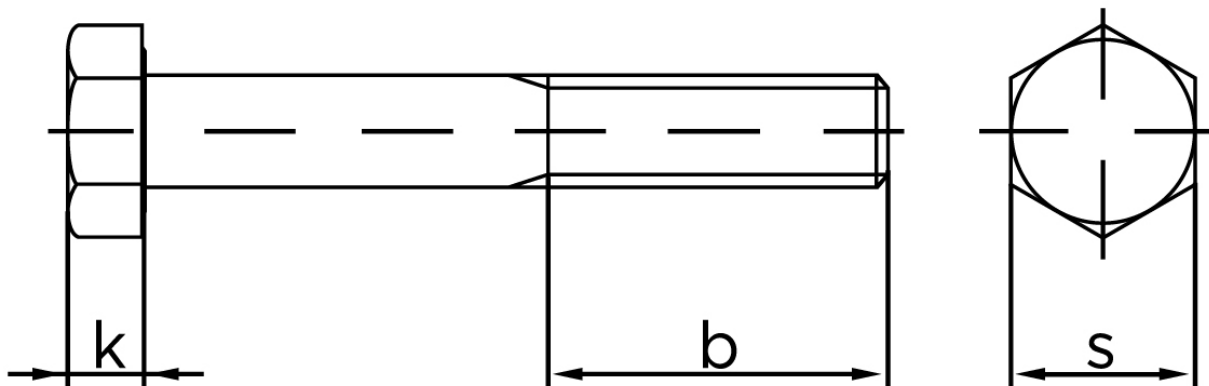

Stålbolt DIN 931 Elforzinket Stål 5.6 M24x240

SKU: 009315140240240

GTIN:

Norm	DIN 931
Dimensions	24
SIso/DIN	36
k	15
b ¹	54
b ²	60
b ³	73
Bemærkning	b ¹ for l ≤ 125 mm b ² for 200 mm b ³ for l > 200 mm

Bemærk disse data er vejlede, og informationerne skal anses som vejledende, Bolte.dk stiller ingen garanti eller kan stilles til ansvar for overstående datatabel. Er du i tvivl så kontakt os på 75154999.