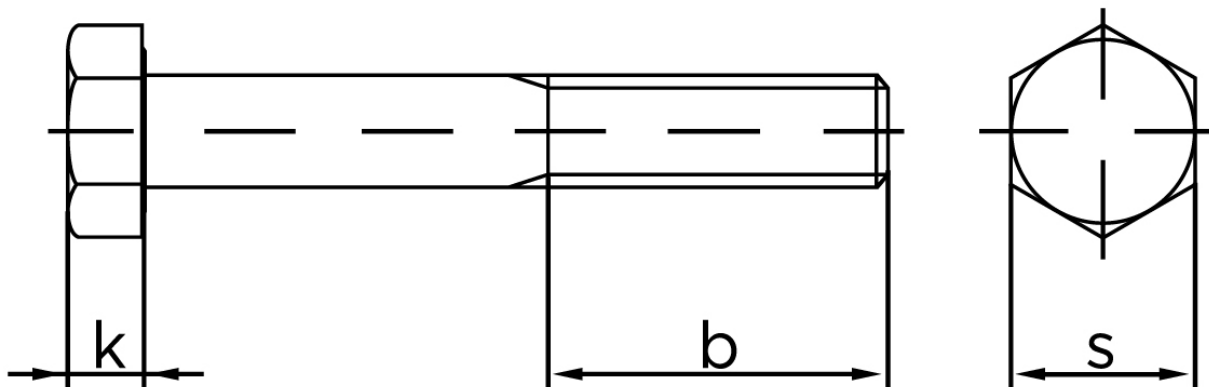

Stålbolt DIN 931 Super Duplex M24x260

SKU: 009318000240260-SD

GTIN:

Norm	DIN 931
Dimensions	24
SIISO/DIN	36
k	15
b¹	54
b²	60
b³	73
Bemærkning	b¹ for l ≤ 125 mm b² for 200 mm b³ for l > 200 mm

Bemærk disse data er vejledende, og informationerne skal anses som vejledende, Bolte.dk stiller ingen garanti eller kan stilles til ansvar for overstående datatabel. Er du i tvivl så kontakt os på 75154999.

Vil du vide mere om dette produkt
Forespørg pris her