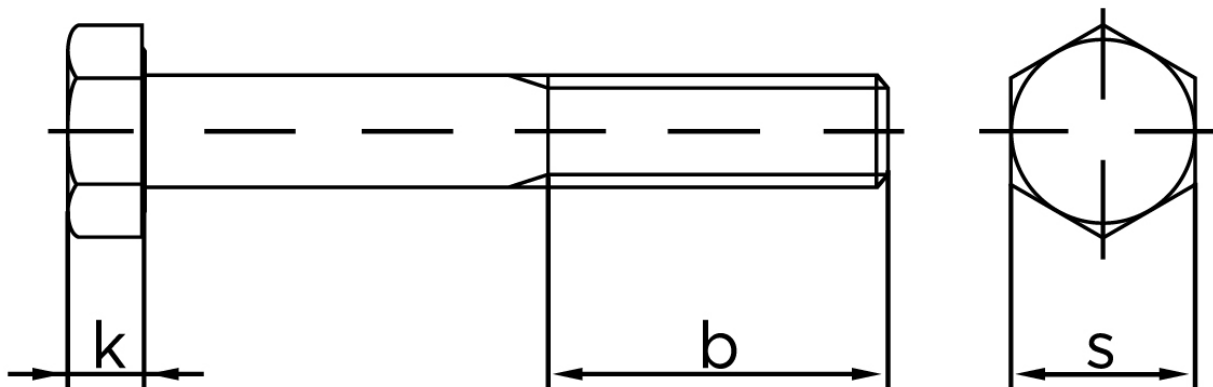

Stålbolt DIN 931 Super Duplex M24x300

SKU: 009318000240300-SD

GTIN:

Norm	DIN 931
Dimensions	24
SIISO/DIN	36
k	15
b ¹	54
b ²	60
b ³	73
Bemærkning	b ¹ for l ≤ 125 mm b ² for 200 mm b ³ for l > 200 mm

Bemærk disse data er vejledende, og informationerne skal anses som vejledende, Bolte.dk stiller ingen garanti eller kan stilles til ansvar for overstående datatabel. Er du i tvivl så kontakt os på 75154999.