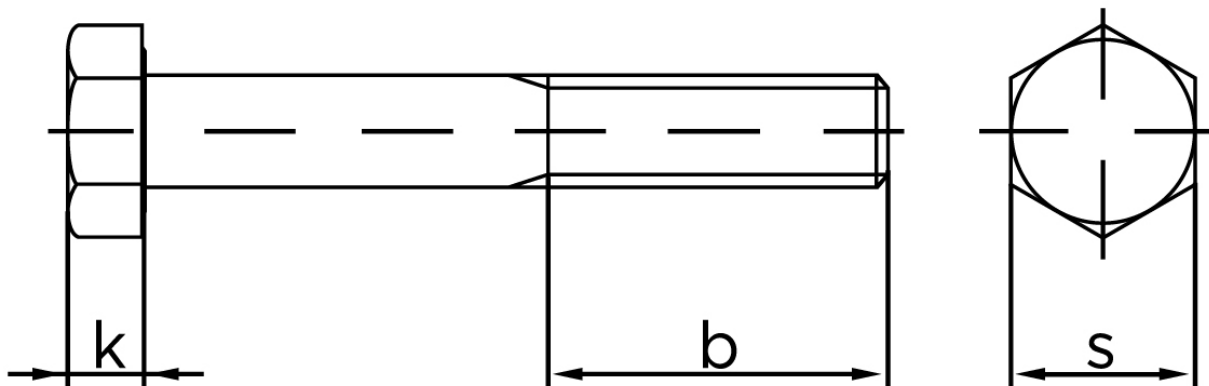

Stålbolt DIN 931 Stål A320-L7M M24x310

SKU: 009318000240310-L7M

GTIN:

Norm	DIN 931
Dimensions	24
SISO/DIN	36
k	15
b ¹	54
b ²	60
b ³	73
Bemærkning	b ¹ for l ≤ 125 mm b ² for 200 mm b ³ for l > 200 mm

Bemærk disse data er vejlede, og informationerne skal anses som vejledende, Bolte.dk stiller ingen garanti eller kan stilles til ansvar for overstående datatabel. Er du i tvivl så kontakt os på 75154999.