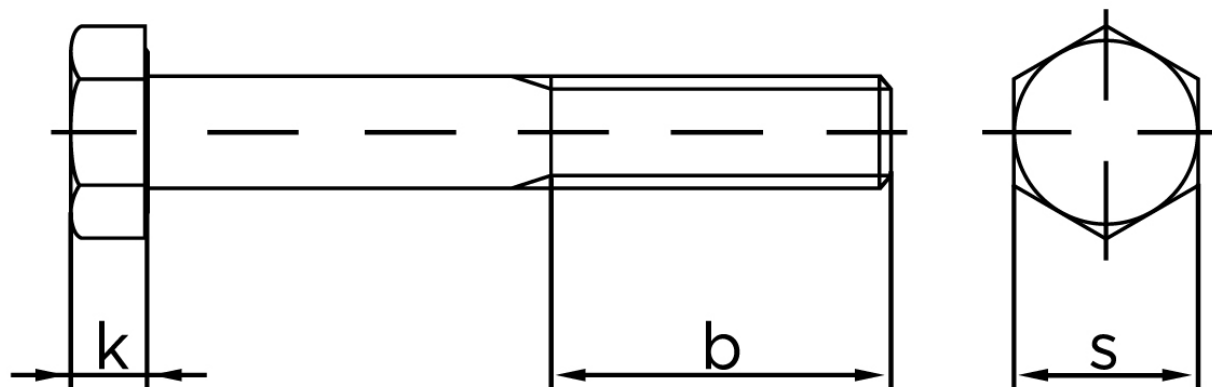

Stålbolt DIN 931 Elforzinket Stål Kl. 8.8 M24x390 (1 Stk)

SKU: 009318100240390

GTIN:

Norm	DIN 931
Dimensions	24
SIISO/DIN	36
k	15
b¹	54
b²	60
b³	73
Bemærkning	b¹ for l ≤ 125 mm b² for 200 mm b³ for l > 200 mm

Bemærk disse data er vejledende, og informationerne skal anses som vejledende, Bolte.dk stiller ingen garanti eller kan stilles til ansvar for overstående datatabel. Er du i tvivl så kontakt os på 75154999.

Vil du vide mere om dette produkt
Forespørg pris her