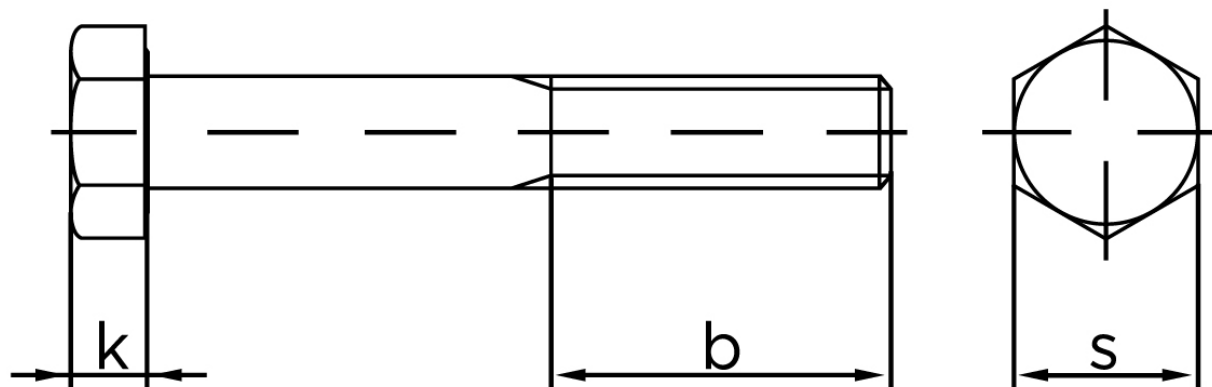

Stålbolt DIN 931 Elforzinket Stål Kl. 8.8 M24x400 (1 Stk)

SKU: 009318100240400

GTIN:

Norm	DIN 931
Dimensions	24
SIISO/DIN	36
k	15
b¹	54
b²	60
b³	73
Bemærkning	b¹ for l ≤ 125 mm b² for 200 mm b³ for l > 200 mm

Bemærk disse data er vejledende, og informationerne skal anses som vejledende, Bolte.dk stiller ingen garanti eller kan stilles til ansvar for overstående datatabel. Er du i tvivl så kontakt os på 75154999.

Vil du vide mere om dette produkt
Forespørg pris her