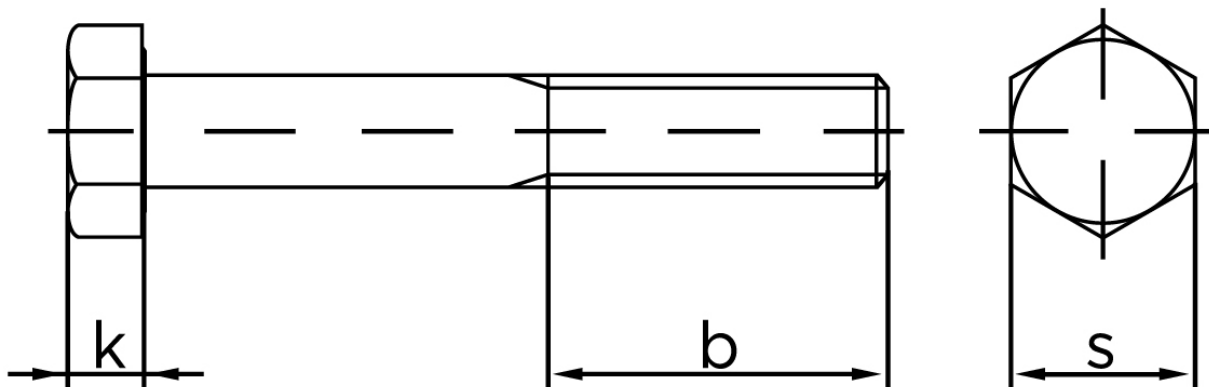

Stålbolt DIN 931 Super Duplex M24x430

SKU: 009318000240430-SD

GTIN:

Norm	DIN 931
Dimensions	24
SIISO/DIN	36
k	15
b ¹	54
b ²	60
b ³	73
Bemærkning	b ¹ for l ≤ 125 mm b ² for 200 mm b ³ for l > 200 mm

Bemærk disse data er vejledende, og informationerne skal anses som vejledende, Bolte.dk stiller ingen garanti eller kan stilles til ansvar for overstående datatabel. Er du i tvivl så kontakt os på 75154999.