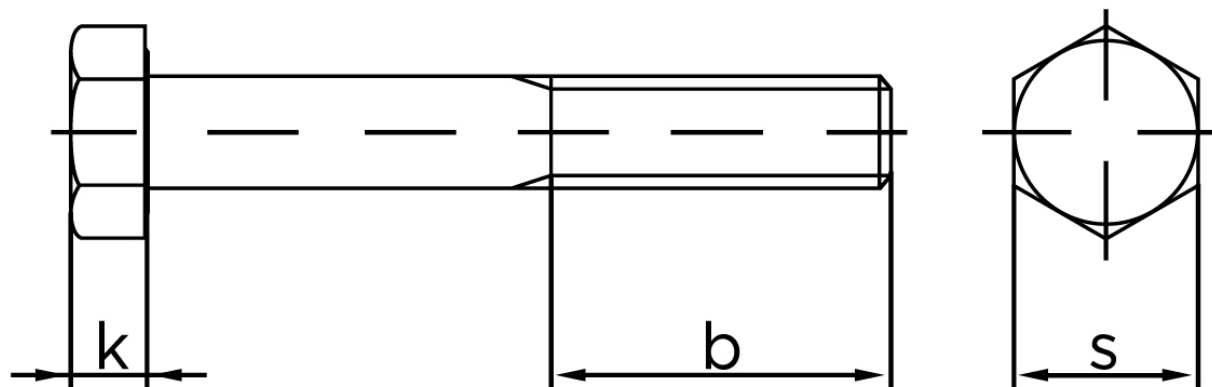

Stålbolt DIN 931 Duplex M24x480

SKU: 009318000240480-S

GTIN:

Norm	DIN 931
Dimensions	24
SIISO/DIN	36
k	15
b ¹	54
b ²	60
b ³	73
Bemærkning	b ¹ for l ≤ 125 mm b ² for 200 mm b ³ for l > 200 mm

Bemærk disse data er vejledende, og informationerne skal anses som vejledende, Bolte.dk stiller ingen garanti eller kan stilles til ansvar for overstående datatabel. Er du i tvivl så kontakt os på 75154999.