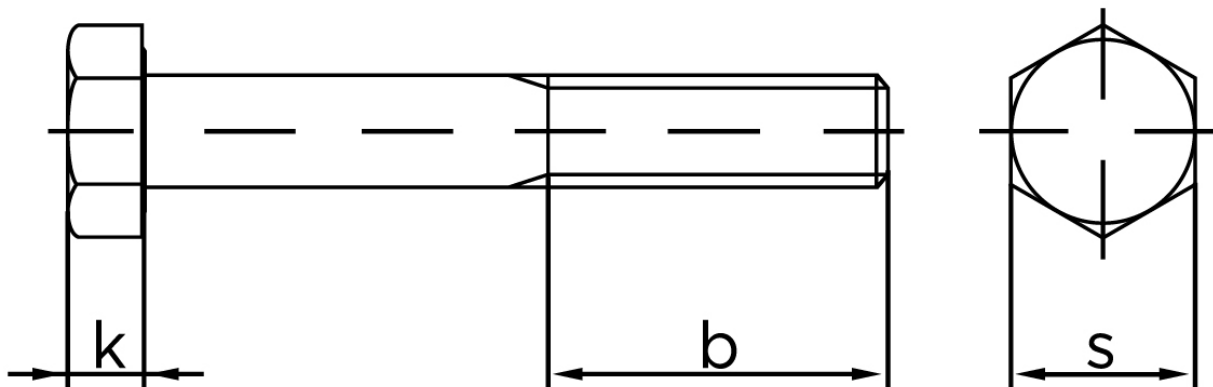

Stålbolt DIN 931 Gulforzinket Stål 8.8 M24x75

SKU: 009318600240075

GTIN:

Norm	DIN 931
Dimensions	24
SIISO/DIN	36
k	15
b ¹	54
b ²	60
b ³	73
Bemærkning	b ¹ for l ≤ 125 mm b ² for 200 mm b ³ for l > 200 mm

Bemærk disse data er vejledende, og informationerne skal anses som vejledende, Bolte.dk stiller ingen garanti eller kan stilles til ansvar for overstående datatabel. Er du i tvivl så kontakt os på 75154999.