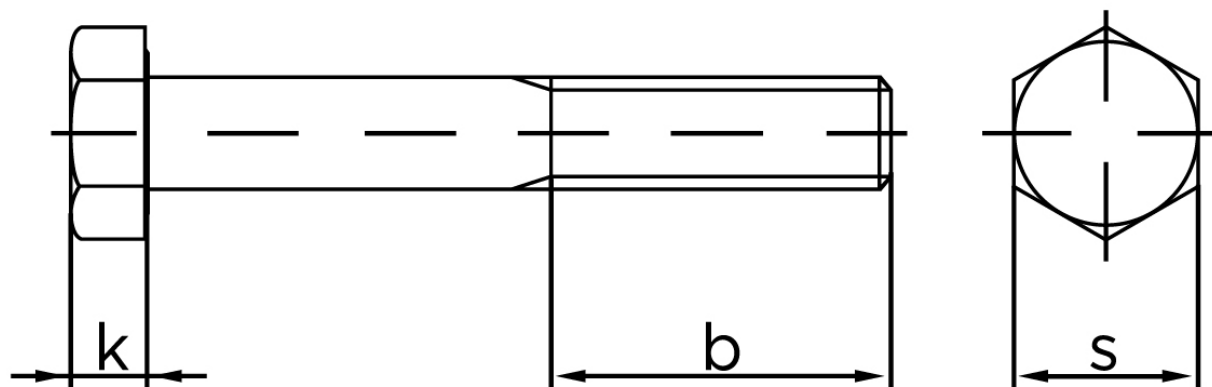

Stålbolt DIN 931 Ubehandlet Stål Kl. 8.8 M24x90 (10 Stk)

SKU: 009318000240090

GTIN: 4043952226087

Norm	DIN 931
Dimensions	24
SIISO/DIN	36
k	15
b¹	54
b²	60
b³	73
Bemærkning	b¹ for l ≤ 125 mm b² for 200 mm b³ for l > 200 mm

Bemærk disse data er vejledende, og informationerne skal anses som vejledende, Bolte.dk stiller ingen garanti eller kan stilles til ansvar for overstående datatabel. Er du i tvivl så kontakt os på 75154999.

Vil du vide mere om dette produkt
Forespørg pris her