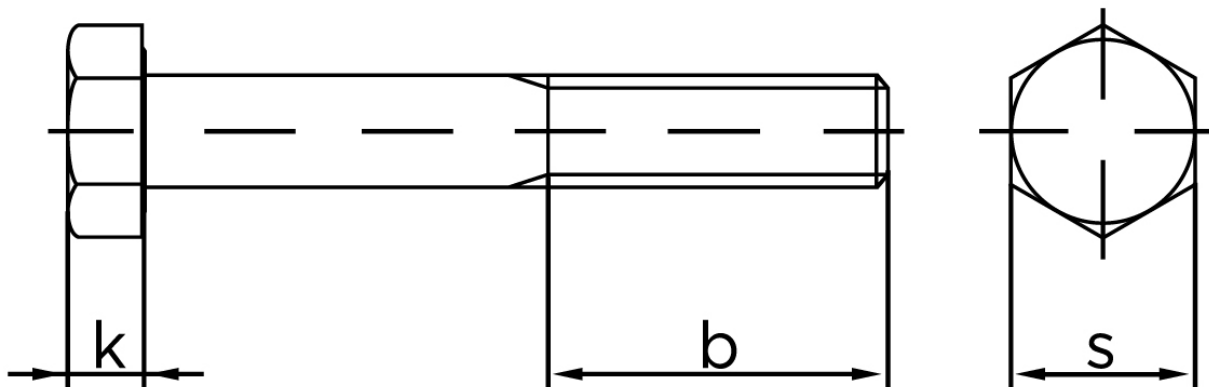

Stålbolt DIN 931 Duplex M27x160

SKU: 009318000270160-S

GTIN:

Norm	DIN 931
Dimensions	27
SIso/DIN	41
k	17
b ¹	60
b ²	66
b ³	79
Bemærkning	b ¹ for l ≤ 125 mm b ² for 200 mm b ³ for l > 200 mm

Bemærk disse data er vejledende, og informationerne skal anses som vejledende, Bolte.dk stiller ingen garanti eller kan stilles til ansvar for overstående datatabel. Er du i tvivl så kontakt os på 75154999.