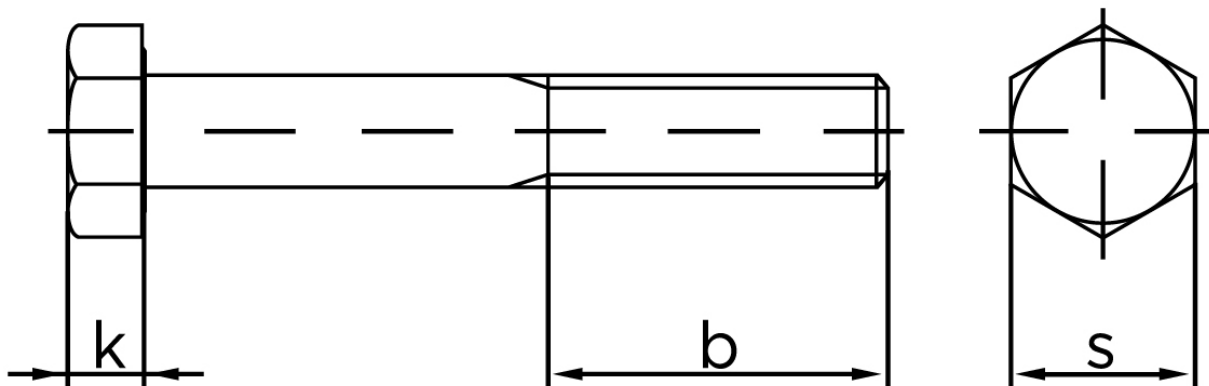

Stålbolt DIN 931 Ubehandlet Stål 5.6 M27x180

SKU: 009315040270180

GTIN:

Norm	DIN 931
Dimensions	27
SIISO/DIN	41
k	17
b ¹	60
b ²	66
b ³	79
Bemærkning	b ¹ for l ≤ 125 mm b ² for 200 mm b ³ for l > 200 mm

Bemærk disse data er vejledende, og informationerne skal anses som vejledende, Bolte.dk stiller ingen garanti eller kan stilles til ansvar for overstående datatabel. Er du i tvivl så kontakt os på 75154999.