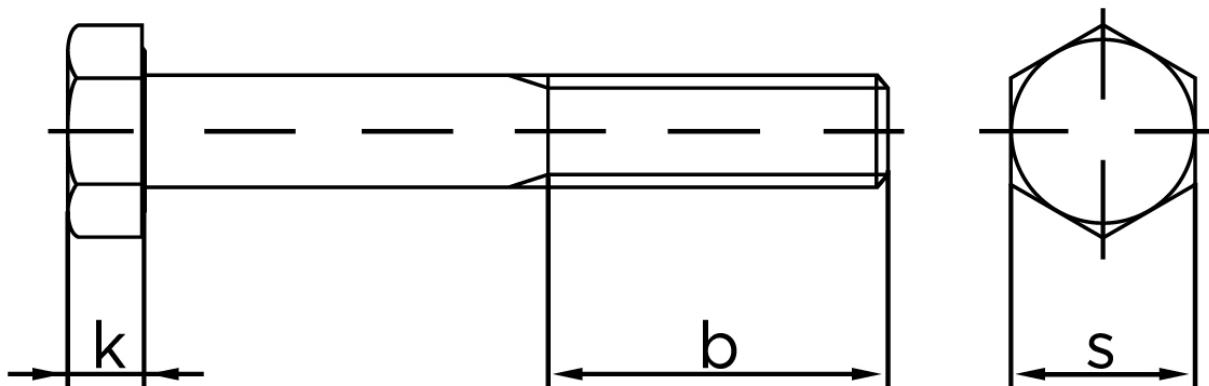

Stålbolt DIN 931 Stål A197-B7 M27x200

SKU: 009318000270200-B7

GTIN:

Norm	DIN 931
Dimensions	27
SISO/DIN	41
k	17
b¹	60
b²	66
b³	79
Bemærkning	b¹ for l ≤ 125 mm b² for 200 mm b³ for l > 200 mm

Bemærk disse data er vejledende, og informationerne skal anses som vejledende, Bolte.dk stiller ingen garanti eller kan stilles til ansvar for overstående datatabel. Er du i tvivl så kontakt os på 75154999.

Vil du vide mere om dette produkt
Forespørg pris her