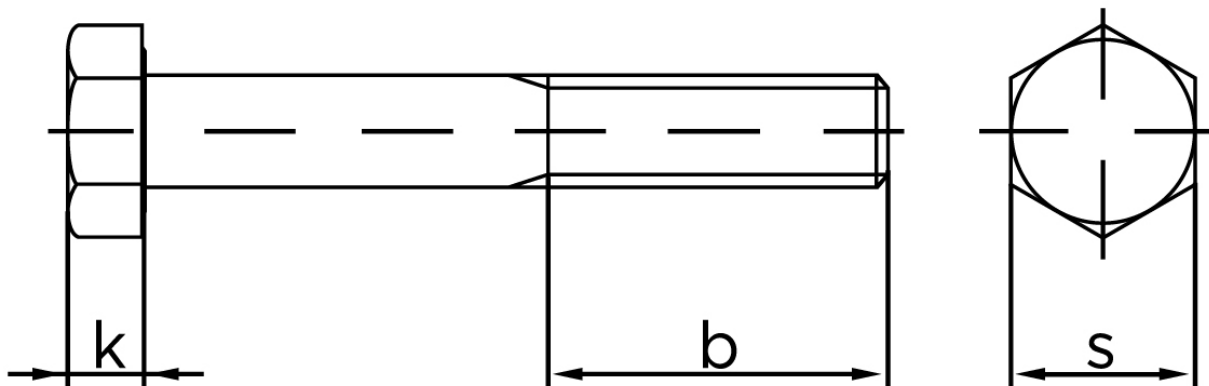

Stålbolt DIN 931 Ubehandlet Stål 5.6 M27x260

SKU: 009315040270260

GTIN:

Norm	DIN 931
Dimensions	27
SIso/DIN	41
k	17
b ¹	60
b ²	66
b ³	79
Bemærkning	b ¹ for l ≤ 125 mm b ² for 200 mm b ³ for l > 200 mm

Bemærk disse data er vejledende, og informationerne skal anses som vejledende, Bolte.dk stiller ingen garanti eller kan stilles til ansvar for overstående datatabel. Er du i tvivl så kontakt os på 75154999.