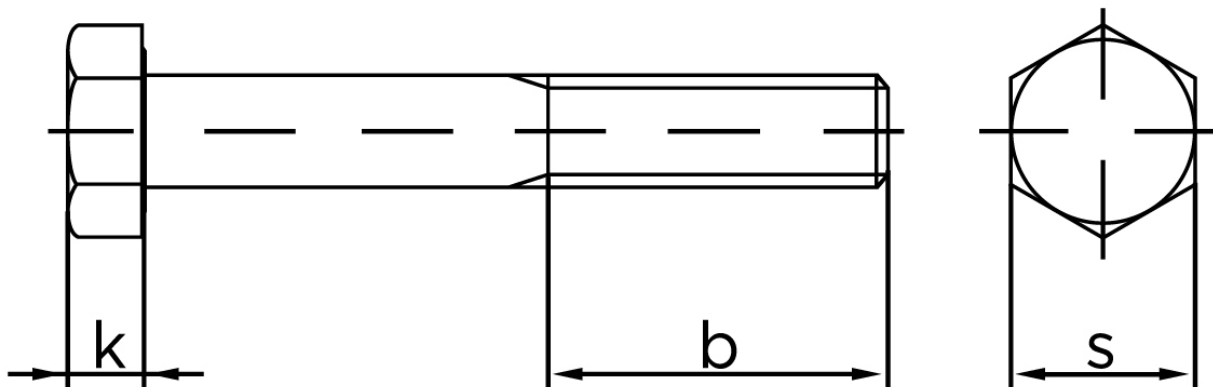

Stålbolt DIN 931 Stål A320-L7M M27x260

SKU: 009318000270260-L7M

GTIN:

Norm	DIN 931
Dimensions	27
SIso/DIN	41
k	17
b¹	60
b²	66
b³	79
Bemærkning	b¹ for l ≤ 125 mm b² for 200 mm b³ for l > 200 mm

Bemærk disse data er vejlede, og informationerne skal anses som vejledende, Bolte.dk stiller ingen garanti eller kan stilles til ansvar for overstående datatabel. Er du i tvivl så kontakt os på 75154999.

Vil du vide mere om dette produkt
Forespørg pris her