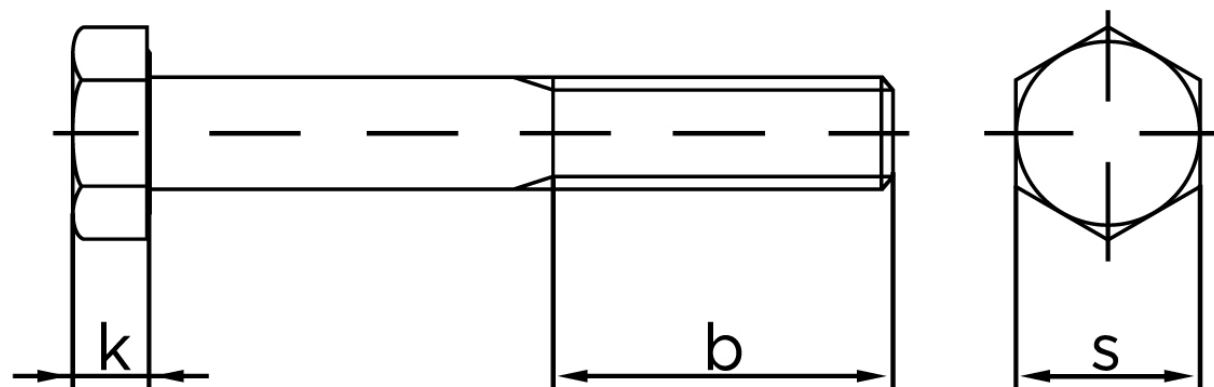

Stålbolt DIN 931 Elforzinket Stål Kl. 8.8 M27x260 (1 Stk)

SKU: 009318100270260

GTIN:

Norm	DIN 931
Dimensions	27
SIISO/DIN	41
k	17
b¹	60
b²	66
b³	79
Bemærkning	b¹ for l ≤ 125 mm b² for 200 mm b³ for l > 200 mm

Bemærk disse data er vejledende, og informationerne skal anses som vejledende, Bolte.dk stiller ingen garanti eller kan stilles til ansvar for overstående datatabel. Er du i tvivl så kontakt os på 75154999.

Vil du vide mere om dette produkt
Forespørg pris her