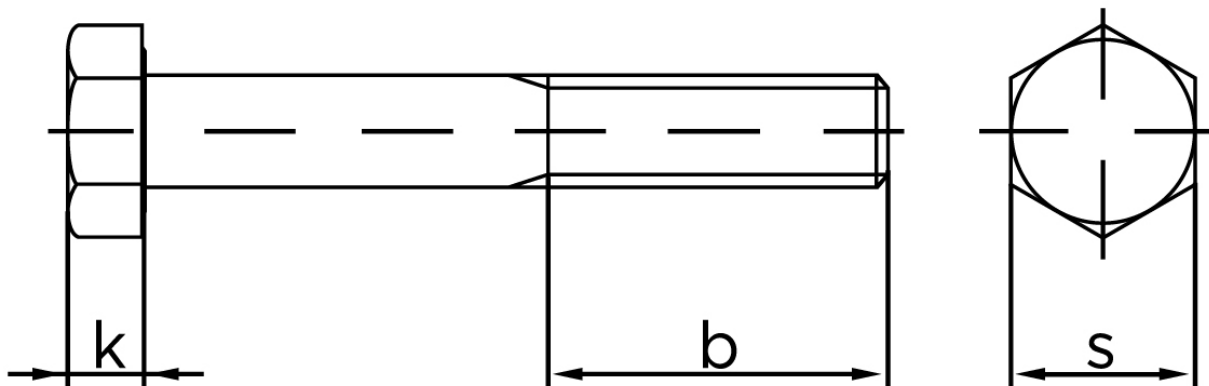

Stålbolt DIN 931 Stål A197-B7 M27x290

SKU: 009318000270290-B7

GTIN:

Norm	DIN 931
Dimensions	27
SISO/DIN	41
k	17
b¹	60
b²	66
b³	79
Bemærkning	b¹ for l ≤ 125 mm b² for 200 mm b³ for l > 200 mm

Bemærk disse data er vejledende, og informationerne skal anses som vejledende, Bolte.dk stiller ingen garanti eller kan stilles til ansvar for overstående datatabel. Er du i tvivl så kontakt os på 75154999.

Vil du vide mere om dette produkt
Forespørg pris her