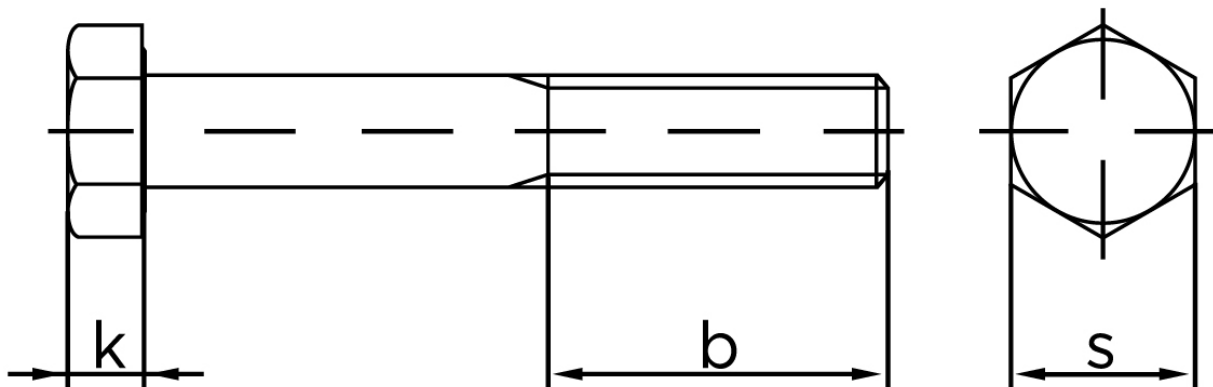

Stålbolt DIN 931 Stål A320-L7M M27x300

SKU: 009318000270300-L7M

GTIN:

Norm	DIN 931
Dimensions	27
SISO/DIN	41
k	17
b ¹	60
b ²	66
b ³	79
Bemærkning	b ¹ for l ≤ 125 mm b ² for 200 mm b ³ for l > 200 mm

Bemærk disse data er vejlede, og informationerne skal anses som vejledende, Bolte.dk stiller ingen garanti eller kan stilles til ansvar for overstående datatabel. Er du i tvivl så kontakt os på 75154999.