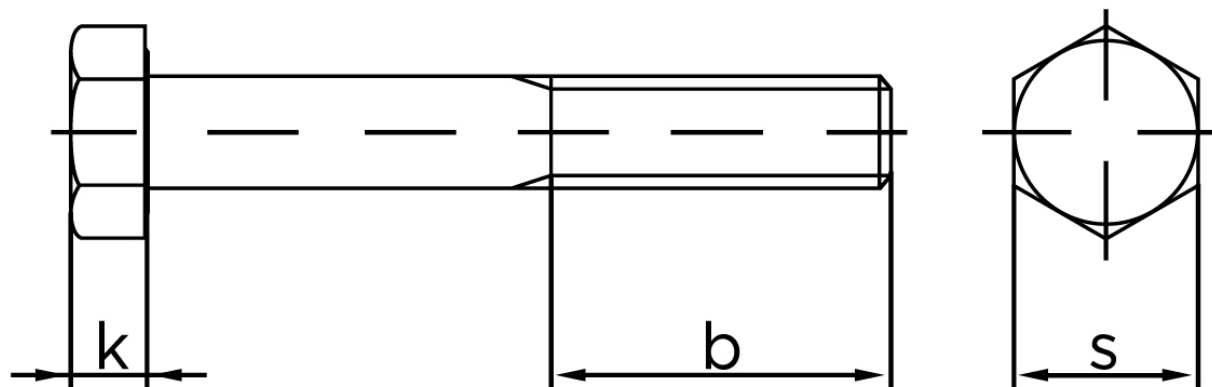

Stålbolt DIN 931 Super Duplex M27x540

SKU: 009318000270540-SD

GTIN:

Norm	DIN 931
Dimensions	27
SIso/DIN	41
k	17
b¹	60
b²	66
b³	79
Bemærkning	b¹ for l ≤ 125 mm b² for 200 mm b³ for l > 200 mm

Bemærk disse data er vejlede, og informationerne skal anses som vejledende, Bolte.dk stiller ingen garanti eller kan stilles til ansvar for overstående datatabel. Er du i tvivl så kontakt os på 75154999.

Vil du vide mere om dette produkt

Forespørg pris her