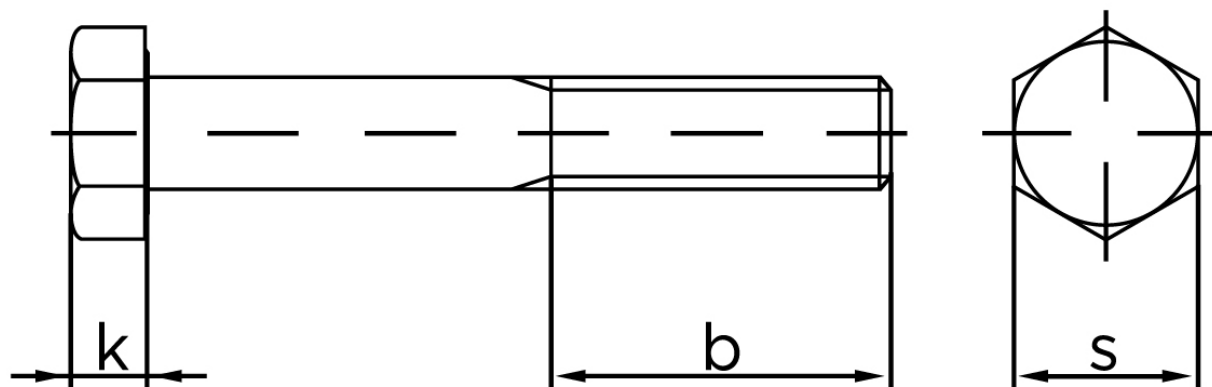

Stålbolt DIN 931 Ubehandlet Stål Kl. 8.8 M27x90 (10 Stk)

SKU: 009318000270090

GTIN: 4043952226612

Norm	DIN 931
Dimensions	27
SIISO/DIN	41
k	17
b¹	60
b²	66
b³	79
Bemærkning	b¹ for l ≤ 125 mm b² for 200 mm b³ for l > 200 mm

Bemærk disse data er vejledende, og informationerne skal anses som vejledende, Bolte.dk stiller ingen garanti eller kan stilles til ansvar for overstående datatabel. Er du i tvivl så kontakt os på 75154999.

Vil du vide mere om dette produkt
Forespørg pris her