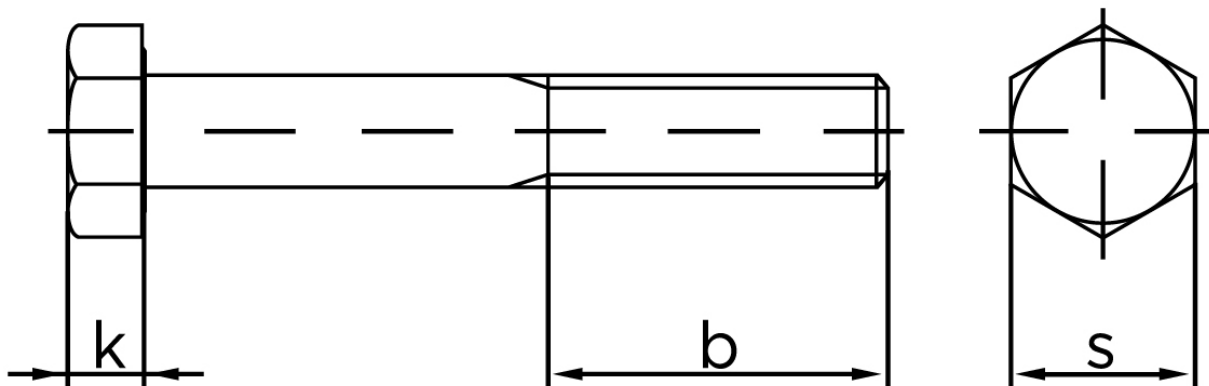

Stålbolt DIN 931 Super Duplex M30x100

SKU: 009318000300100-SD

GTIN:

Norm	DIN 931
Dimensions	30
SIISO/DIN	46
k	18,7
b ¹	66
b ²	72
b ³	85
Bemærkning	b ¹ for l ≤ 125 mm b ² for 200 mm b ³ for l > 200 mm

Bemærk disse data er vejlede, og informationerne skal anses som vejledende, Bolte.dk stiller ingen garanti eller kan stilles til ansvar for overstående datatabel. Er du i tvivl så kontakt os på 75154999.