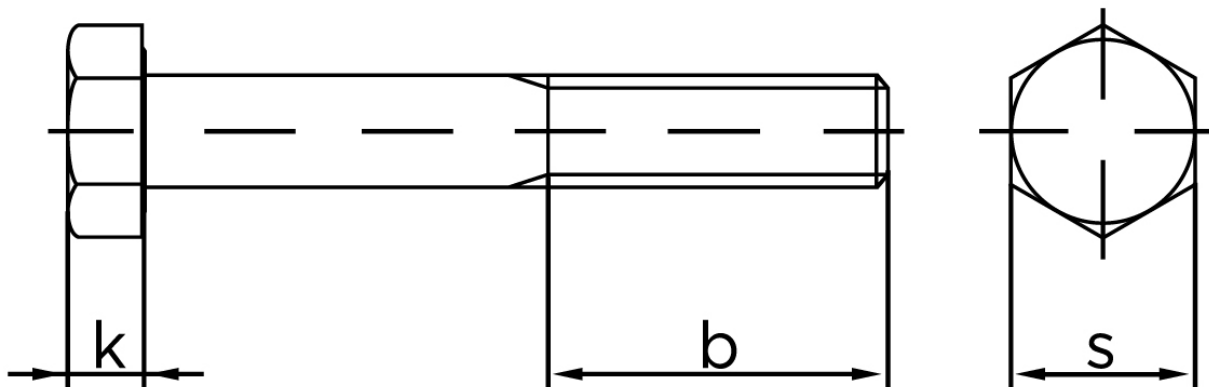

Stålbolt DIN 931 Ubehandlet Stål 5.6 M30x160

SKU: 009315040300160

GTIN:

Norm	DIN 931
Dimensions	30
SIISO/DIN	46
k	18,7
b¹	66
b²	72
b³	85
Bemærkning	b¹ for l ≤ 125 mm b² for 200 mm b³ for l > 200 mm

Bemærk disse data er vejledende, og informationerne skal anses som vejledende, Bolte.dk stiller ingen garanti eller kan stilles til ansvar for overstående datatabel. Er du i tvivl så kontakt os på 75154999.

Vil du vide mere om dette produkt
Forespørg pris her