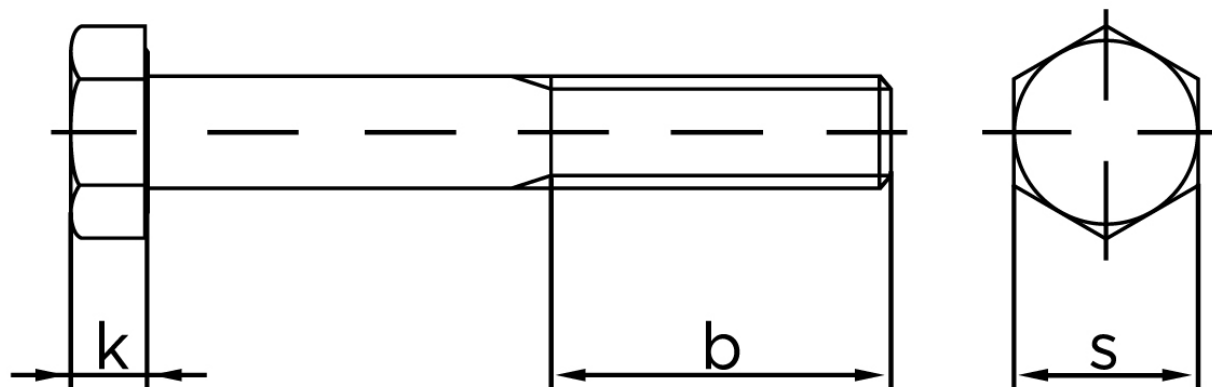

Stålbolt DIN 931 Elforzinket Stål Kl. 8.8 M30x180 (1 Stk)

SKU: 009318100300180

GTIN:

Norm	DIN 931
Dimensions	30
SIISO/DIN	46
k	18,7
b¹	66
b²	72
b³	85
Bemærkning	b¹ for l ≤ 125 mm b² for 200 mm b³ for l > 200 mm

Bemærk disse data er vejledende, og informationerne skal anses som vejledende, Bolte.dk stiller ingen garanti eller kan stilles til ansvar for overstående datatabel. Er du i tvivl så kontakt os på 75154999.

Vil du vide mere om dette produkt
Forespørg pris her