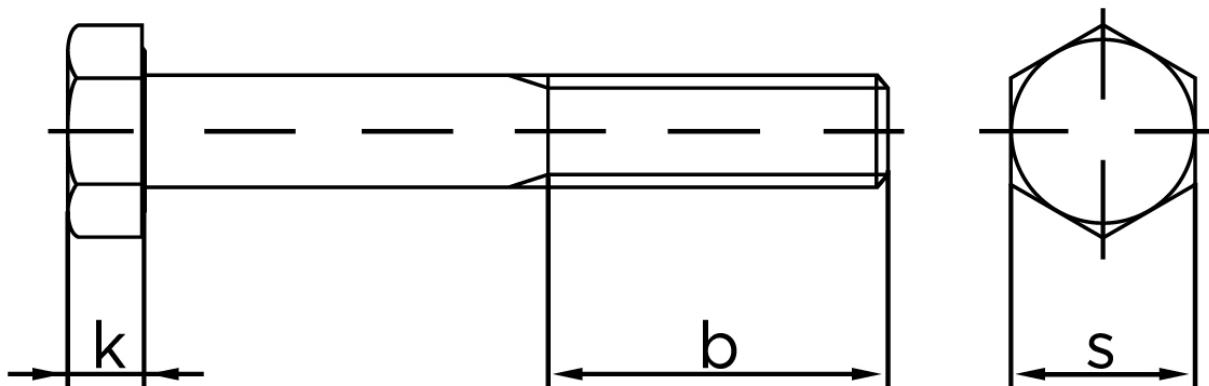

Stålbolt DIN 931 Stål A320-L7M M30x210

SKU: 009318000300210-L7M

GTIN:

Norm	DIN 931
Dimensions	30
SISO/DIN	46
k	18,7
b¹	66
b²	72
b³	85
Bemærkning	b¹ for l ≤ 125 mm b² for 200 mm b³ for l > 200 mm

Bemærk disse data er vejlede, og informationerne skal anses som vejledende, Bolte.dk stiller ingen garanti eller kan stilles til ansvar for overstående datatabel. Er du i tvivl så kontakt os på 75154999.

Vil du vide mere om dette produkt
Forespørg pris her