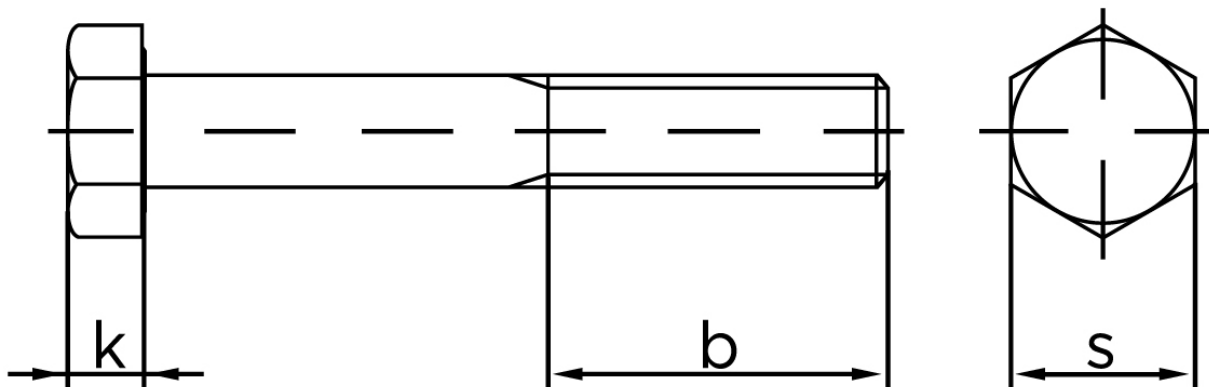

Stålbolt DIN 931 Stål A197-B7 M30x220

SKU: 009318000300220-B7

GTIN:

Norm	DIN 931
Dimensions	30
SIISO/DIN	46
k	18,7
b ¹	66
b ²	72
b ³	85
Bemærkning	b ¹ for l ≤ 125 mm b ² for 200 mm b ³ for l > 200 mm

Bemærk disse data er vejlede, og informationerne skal anses som vejledende, Bolte.dk stiller ingen garanti eller kan stilles til ansvar for overstående datatabel. Er du i tvivl så kontakt os på 75154999.