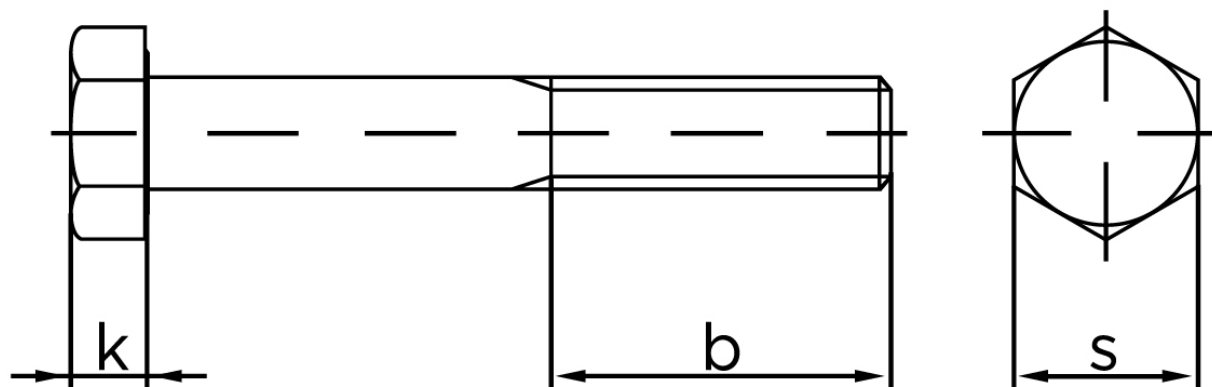

Stålbolt DIN 931 Ubehandlet Stål Kl. 8.8 M30x240 (1 Stk)

SKU: 009318000300240

GTIN: 4043952227114

Norm	DIN 931
Dimensions	30
SIISO/DIN	46
k	18,7
b¹	66
b²	72
b³	85
Bemærkning	b¹ for l ≤ 125 mm b² for 200 mm b³ for l > 200 mm

Bemærk disse data er vejledende, og informationerne skal anses som vejledende, Bolte.dk stiller ingen garanti eller kan stilles til ansvar for overstående datatabel. Er du i tvivl så kontakt os på 75154999.

Vil du vide mere om dette produkt
Forespørg pris her