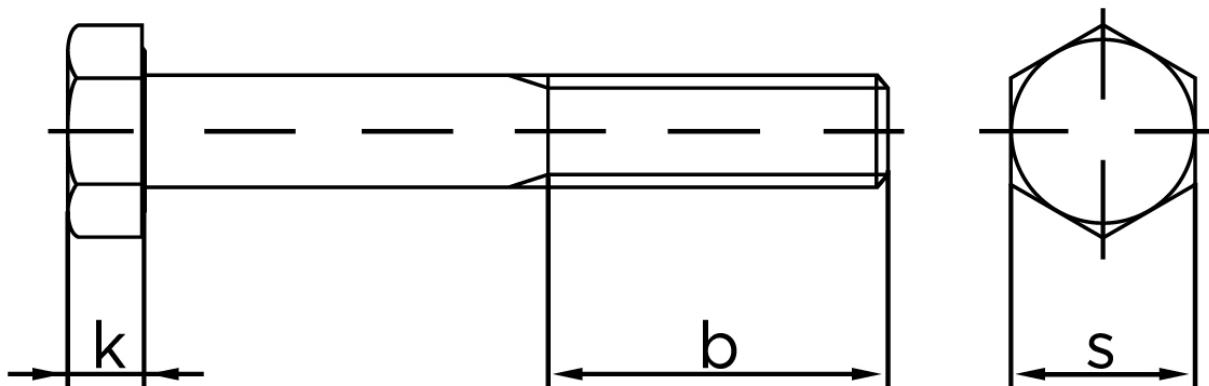

Stålbolt DIN 931 Stål A197-B7 M30x360

SKU: 009318000300360-B7

GTIN:

Norm	DIN 931
Dimensions	30
SIISO/DIN	46
k	18,7
b ¹	66
b ²	72
b ³	85
Bemærkning	b ¹ for l ≤ 125 mm b ² for 200 mm b ³ for l > 200 mm

Bemærk disse data er vejledende, og informationerne skal anses som vejledende, Bolte.dk stiller ingen garanti eller kan stilles til ansvar for overstående datatabel. Er du i tvivl så kontakt os på 75154999.