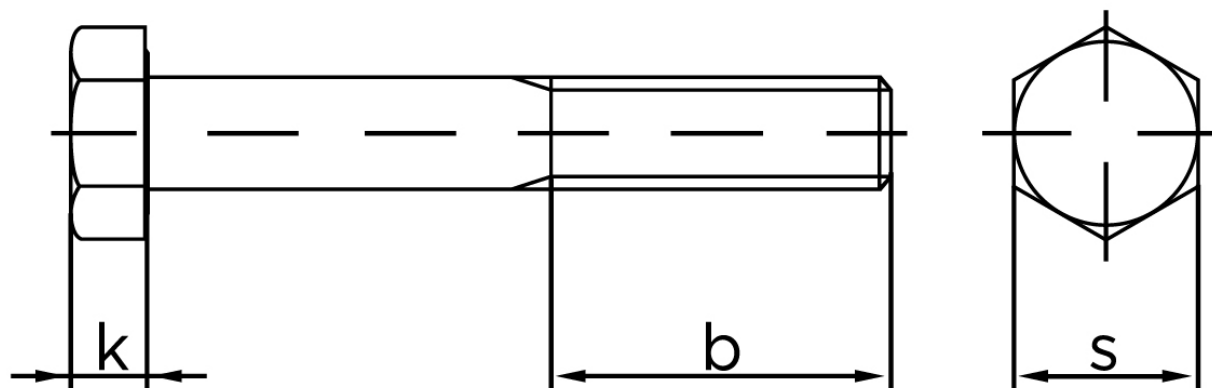

Stålbolt DIN 931 Ubehandlet Stål Kl. 8.8 M30x370 (1 Stk)

SKU: 009318000300370

GTIN: 4043952227244

Norm	DIN 931
Dimensions	30
SIISO/DIN	46
k	18,7
b¹	66
b²	72
b³	85
Bemærkning	b¹ for l ≤ 125 mm b² for 200 mm b³ for l > 200 mm

Bemærk disse data er vejledende, og informationerne skal anses som vejledende, Bolte.dk stiller ingen garanti eller kan stilles til ansvar for overstående datatabel. Er du i tvivl så kontakt os på 75154999.

Vil du vide mere om dette produkt
Forespørg pris her