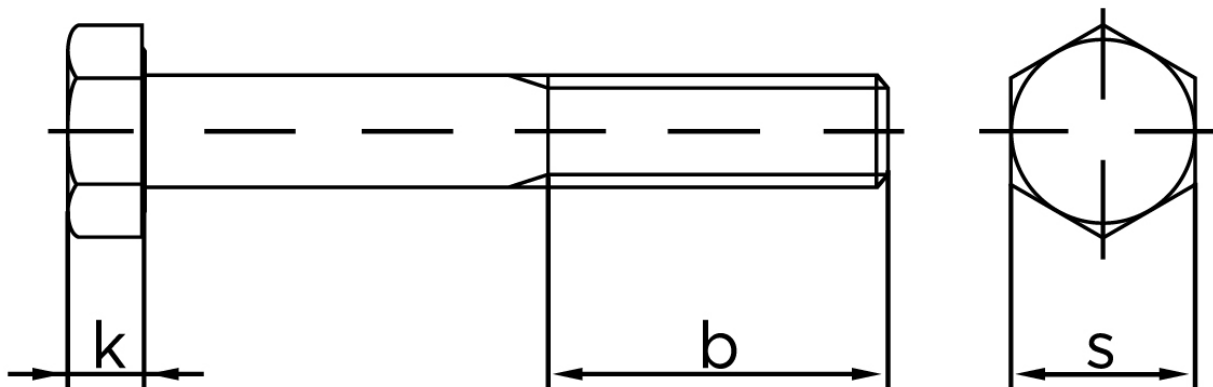

Stålbolt DIN 931 Stål A320-L7M M30x440

SKU: 009318000300440-L7M

GTIN:

Norm	DIN 931
Dimensions	30
SISO/DIN	46
k	18,7
b ¹	66
b ²	72
b ³	85
Bemærkning	b ¹ for l ≤ 125 mm b ² for 200 mm b ³ for l > 200 mm

Bemærk disse data er vejlede, og informationerne skal anses som vejledende, Bolte.dk stiller ingen garanti eller kan stilles til ansvar for overstående datatabel. Er du i tvivl så kontakt os på 75154999.