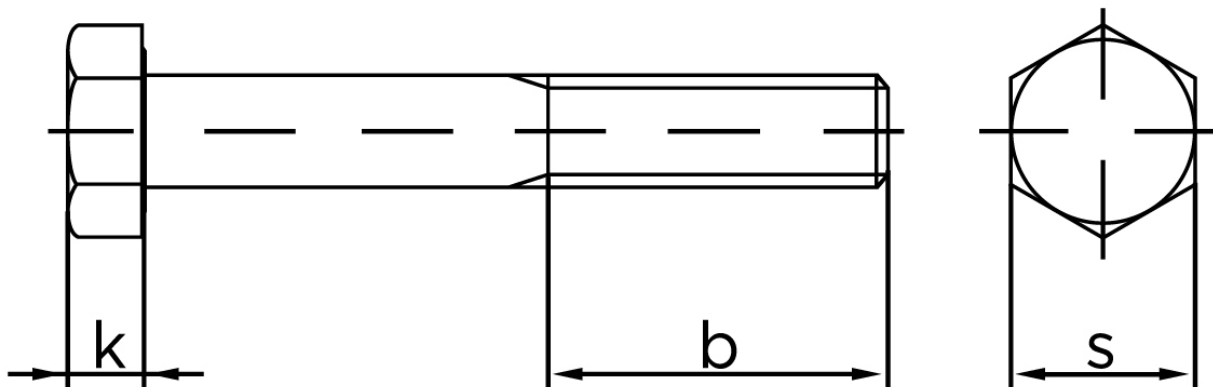

Stålbolt DIN 931 Ubehandlet Stål 5.6 M33x160

SKU: 009315040330160

GTIN:

Norm	DIN 931
Dimensions	33
SIISO/DIN	50
k	21
b¹	72
b²	78
b³	91
Bemærkning	b¹ for l ≤ 125 mm b² for 200 mm b³ for l > 200 mm

Bemærk disse data er vejlede, og informationerne skal anses som vejledende, Bolte.dk stiller ingen garanti eller kan stilles til ansvar for overstående datatabel. Er du i tvivl så kontakt os på 75154999.

Vil du vide mere om dette produkt
Forespørg pris her