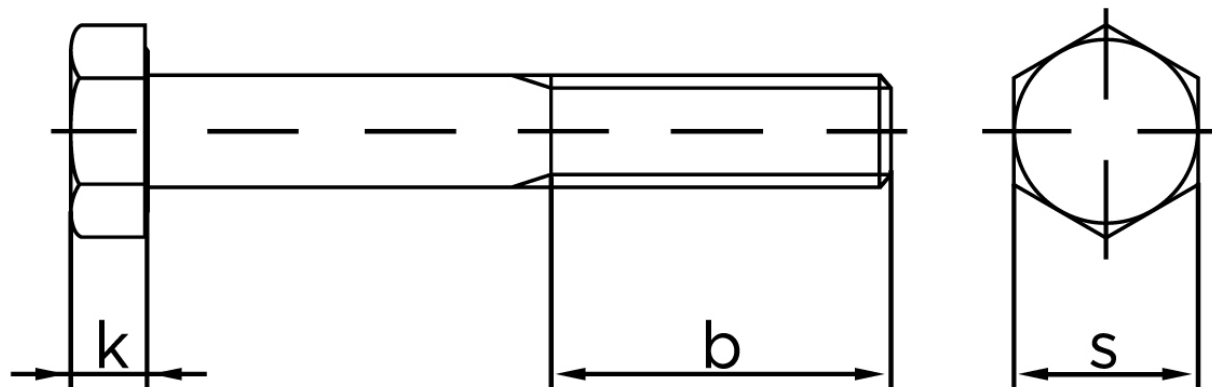

Stålbolt DIN 931 Stål A197-B7 M33x220

SKU: 009318000330220-B7

GTIN:

Norm	DIN 931
Dimensions	33
SISO/DIN	50
k	21
b ¹	72
b ²	78
b ³	91
Bemærkning	b ¹ for l ≤ 125 mm b ² for 200 mm b ³ for l > 200 mm

Bemærk disse data er vejlede, og informationerne skal anses som vejledende, Bolte.dk stiller ingen garanti eller kan stilles til ansvar for overstående datatabel. Er du i tvivl så kontakt os på 75154999.