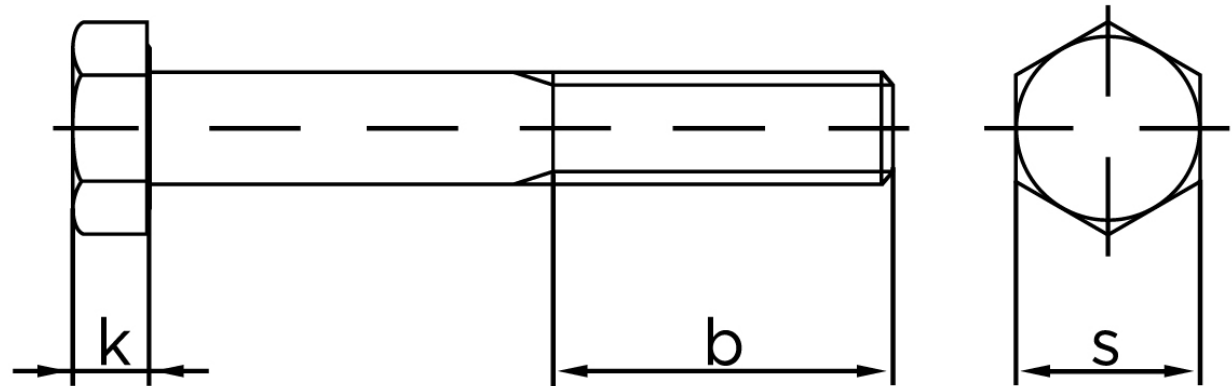

Stålbolt DIN 931 Ubehandlet Stål Kl. 10.9 M33x300 (1 Stk)

SKU: 009311000330300

GTIN: 4043952214299

Norm	DIN 931
Dimensions	33
SIISO/DIN	50
k	21
b¹	72
b²	78
b³	91
Bemærkning	b¹ for l ≤ 125 mm b² for 200 mm b³ for l > 200 mm

Bemærk disse data er vejledende, og informationerne skal anses som vejledende, Bolte.dk stiller ingen garanti eller kan stilles til ansvar for overstående datatabel. Er du i tvivl så kontakt os på 75154999.

Vil du vide mere om dette produkt

Forespørg pris her