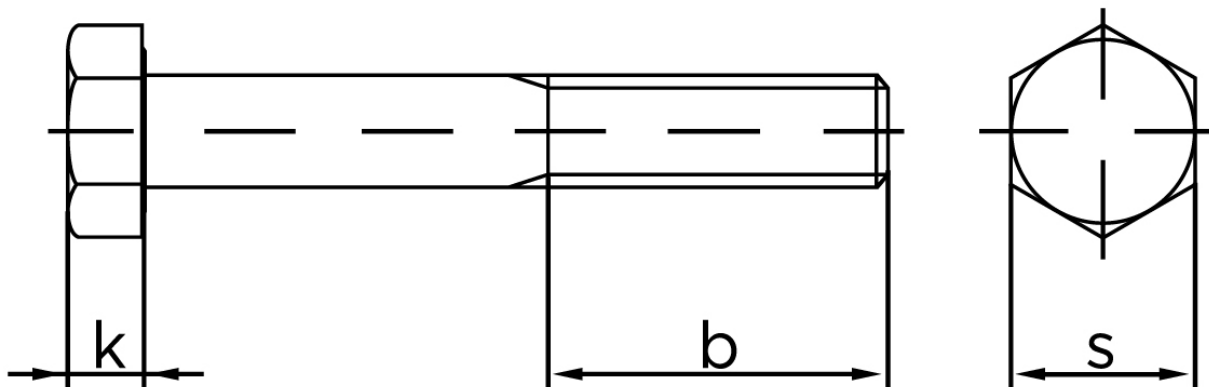

Stålbolt DIN 931 Stål A197-B7 M36x120

SKU: 009318000360120-B7

GTIN:

Norm	DIN 931
Dimensions	36
SISO/DIN	55
k	22,5
b ¹	78
b ²	84
b ³	97
Bemærkning	b ¹ for l ≤ 125 mm b ² for 200 mm b ³ for l > 200 mm

Bemærk disse data er vejledende, og informationerne skal anses som vejledende, Bolte.dk stiller ingen garanti eller kan stilles til ansvar for overstående datatabel. Er du i tvivl så kontakt os på 75154999.