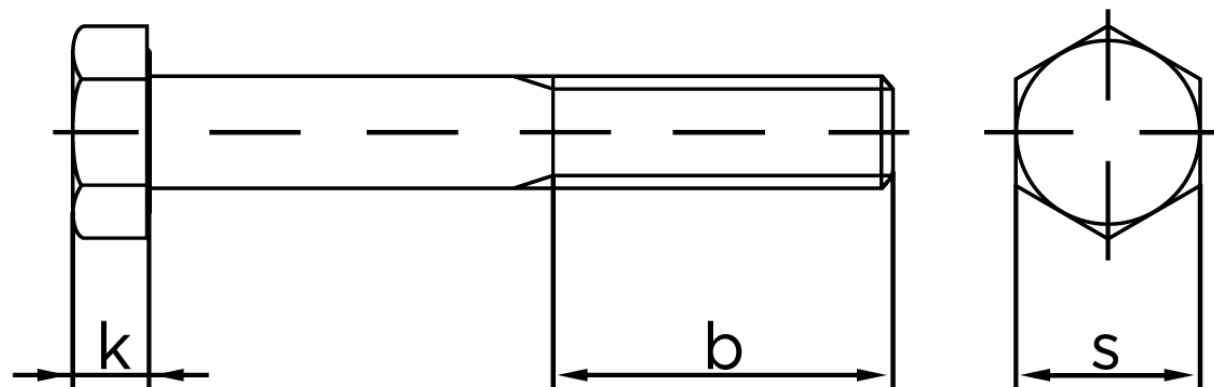

Stålbolt DIN 931 Ubehandlet Stål Kl. 8.8 M36x130 (1 Stk)

SKU: 009318000360130

GTIN: 4043952227817

Norm	DIN 931
Dimensions	36
SIISO/DIN	55
k	22,5
b¹	78
b²	84
b³	97
Bemærkning	b¹ for l ≤ 125 mm b² for 200 mm b³ for l > 200 mm

Bemærk disse data er vejledende, og informationerne skal anses som vejledende, Bolte.dk stiller ingen garanti eller kan stilles til ansvar for overstående datatabel. Er du i tvivl så kontakt os på 75154999.

Vil du vide mere om dette produkt
Forespørg pris her