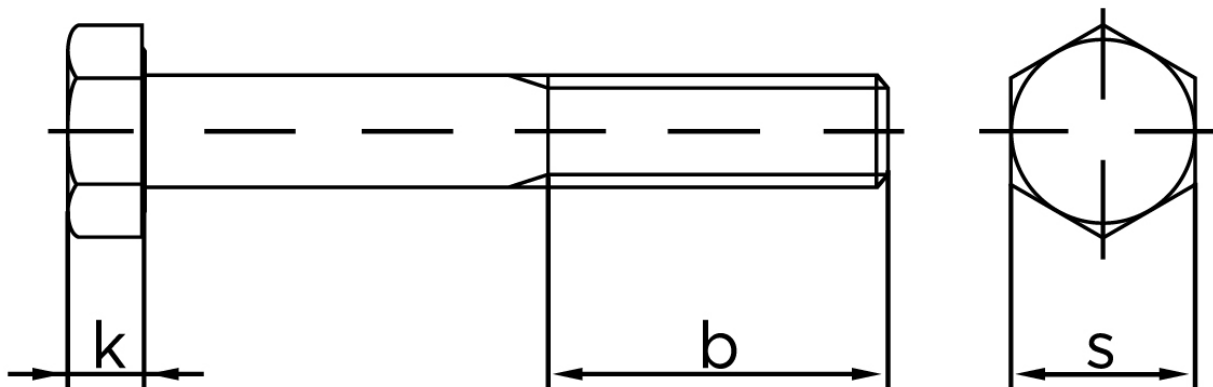

Stålbolt DIN 931 Ubehandlet Stål 5.6 M36x150

SKU: 009315040360150

GTIN:

Norm	DIN 931
Dimensions	36
SIISO/DIN	55
k	22,5
b¹	78
b²	84
b³	97
Bemærkning	b¹ for l ≤ 125 mm b² for 200 mm b³ for l > 200 mm

Bemærk disse data er vejledende, og informationerne skal anses som vejledende, Bolte.dk stiller ingen garanti eller kan stilles til ansvar for overstående datatabel. Er du i tvivl så kontakt os på 75154999.

Vil du vide mere om dette produkt
Forespørg pris her