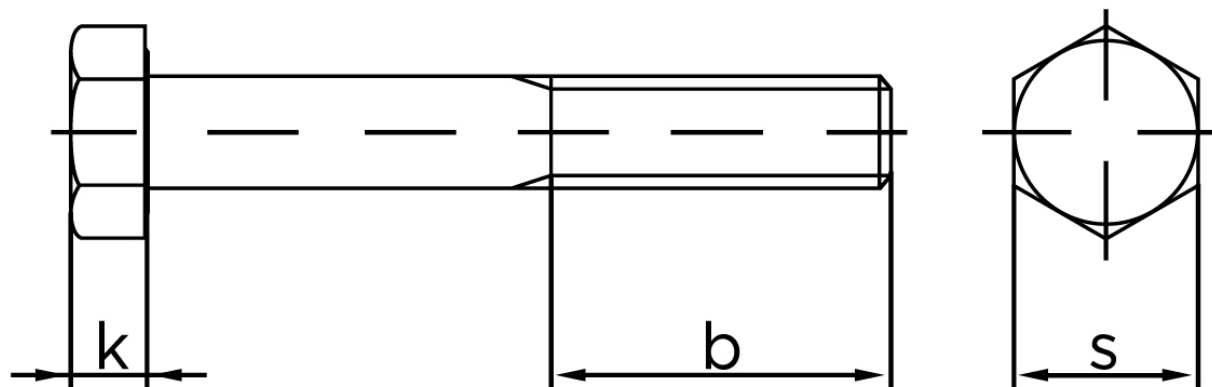

Stålbolt DIN 931 Stål A320-L7M M36x180

SKU: 009318000360180-L7M

GTIN:

Norm	DIN 931
Dimensions	36
SISO/DIN	55
k	22,5
b ¹	78
b ²	84
b ³	97
Bemærkning	b ¹ for l ≤ 125 mm b ² for 200 mm b ³ for l > 200 mm

Bemærk disse data er vejledende, og informationerne skal anses som vejledende, Bolte.dk stiller ingen garanti eller kan stilles til ansvar for overstående datatabel. Er du i tvivl så kontakt os på 75154999.