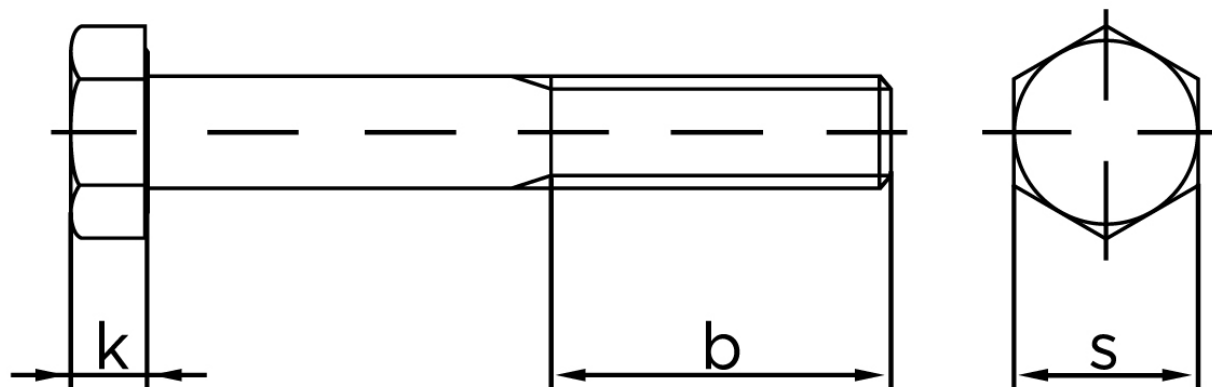

Stålbolt DIN 931 Ubehandlet Stål Kl. 8.8 M36x190 (1 Stk)

SKU: 009318000360190

GTIN: 4043952227879

Norm	DIN 931
Dimensions	36
SIISO/DIN	55
k	22,5
b¹	78
b²	84
b³	97
Bemærkning	b¹ for l ≤ 125 mm b² for 200 mm b³ for l > 200 mm

Bemærk disse data er vejledende, og informationerne skal anses som vejledende, Bolte.dk stiller ingen garanti eller kan stilles til ansvar for overstående datatabel. Er du i tvivl så kontakt os på 75154999.

Vil du vide mere om dette produkt
Forespørg pris her