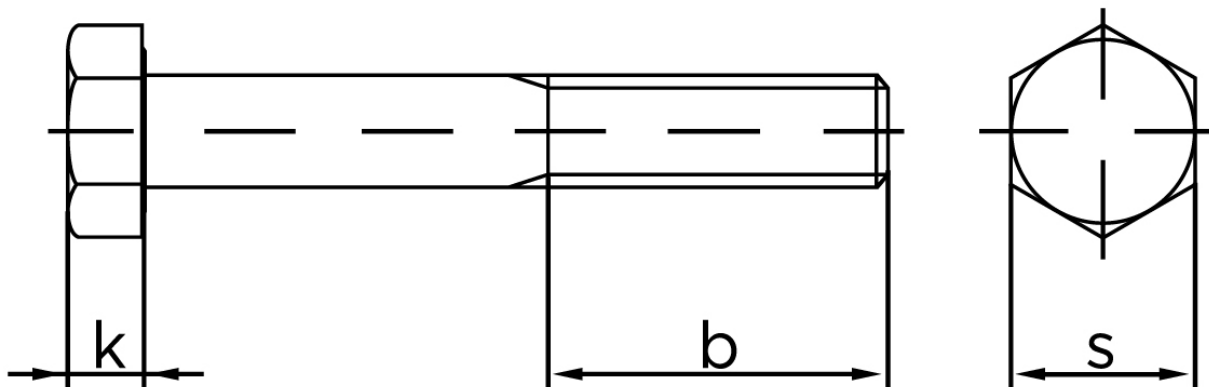

Stålbolt DIN 931 Ubehandlet Stål 5.6 M36x260

SKU: 009315040360260

GTIN:

Norm	DIN 931
Dimensions	36
SISO/DIN	55
k	22,5
b ¹	78
b ²	84
b ³	97
Bemærkning	b ¹ for l ≤ 125 mm b ² for 200 mm b ³ for l > 200 mm

Bemærk disse data er vejledende, og informationerne skal anses som vejledende, Bolte.dk stiller ingen garanti eller kan stilles til ansvar for overstående datatabel. Er du i tvivl så kontakt os på 75154999.