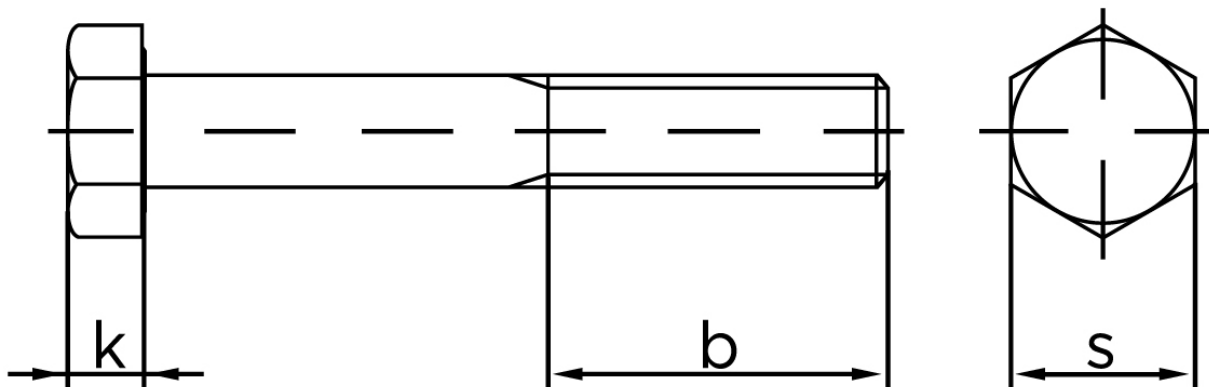

Stålbolt DIN 931 Super Duplex M36x300

SKU: 009318000360300-SD

GTIN:

Norm	DIN 931
Dimensions	36
SIso/DIN	55
k	22,5
b¹	78
b²	84
b³	97
Bemærkning	b¹ for l ≤ 125 mm b² for 200 mm b³ for l > 200 mm

Bemærk disse data er vejlede, og informationerne skal anses som vejledende, Bolte.dk stiller ingen garanti eller kan stilles til ansvar for overstående datatabel. Er du i tvivl så kontakt os på 75154999.

Vil du vide mere om dette produkt
Forespørg pris her