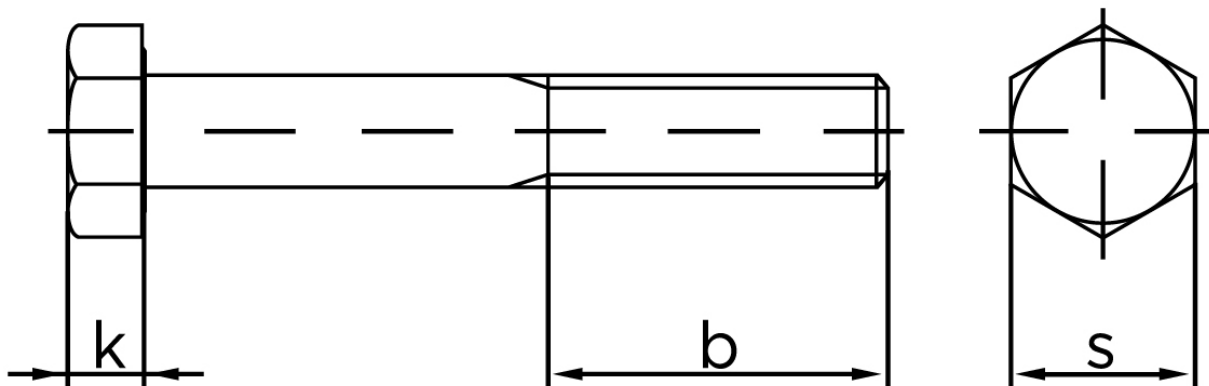

Stålbolt DIN 931 Stål A197-B7 M36x460

SKU: 009318000360460-B7

GTIN:

Norm	DIN 931
Dimensions	36
SISO/DIN	55
k	22,5
b ¹	78
b ²	84
b ³	97
Bemærkning	b ¹ for l ≤ 125 mm b ² for 200 mm b ³ for l > 200 mm

Bemærk disse data er vejlede, og informationerne skal anses som vejledende, Bolte.dk stiller ingen garanti eller kan stilles til ansvar for overstående datatabel. Er du i tvivl så kontakt os på 75154999.