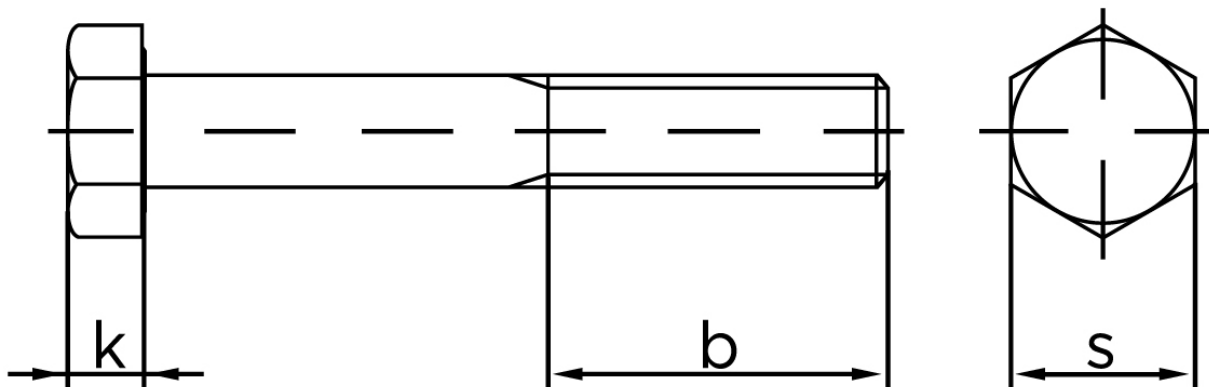

Stålbolt DIN 931 Stål A197-B7 M36x800

SKU: 009318000360800-B7

GTIN:

Norm	DIN 931
Dimensions	36
SISO/DIN	55
k	22,5
b ¹	78
b ²	84
b ³	97
Bemærkning	b ¹ for l ≤ 125 mm b ² for 200 mm b ³ for l > 200 mm

Bemærk disse data er vejledende, og informationerne skal anses som vejledende, Bolte.dk stiller ingen garanti eller kan stilles til ansvar for overstående datatabel. Er du i tvivl så kontakt os på 75154999.