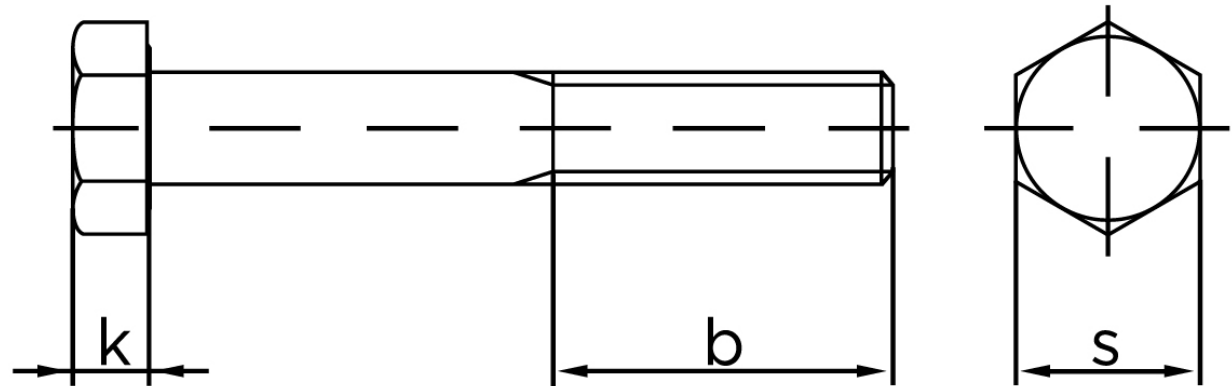

Stålbolt DIN 931 Ubehandlet Stål Kl. 8.8 M39x150 (1 Stk)

SKU: 009318000390150

GTIN:

Norm	DIN 931
Dimensions	39
SIISO/DIN	60
k	25
b¹	84
b²	90
b³	103
Bemærkning	b¹ for l ≤ 125 mm b² for 200 mm b³ for l > 200 mm

Bemærk disse data er vejledende, og informationerne skal anses som vejledende, Bolte.dk stiller ingen garanti eller kan stilles til ansvar for overstående datatabel. Er du i tvivl så kontakt os på 75154999.

Vil du vide mere om dette produkt
Forespørg pris her