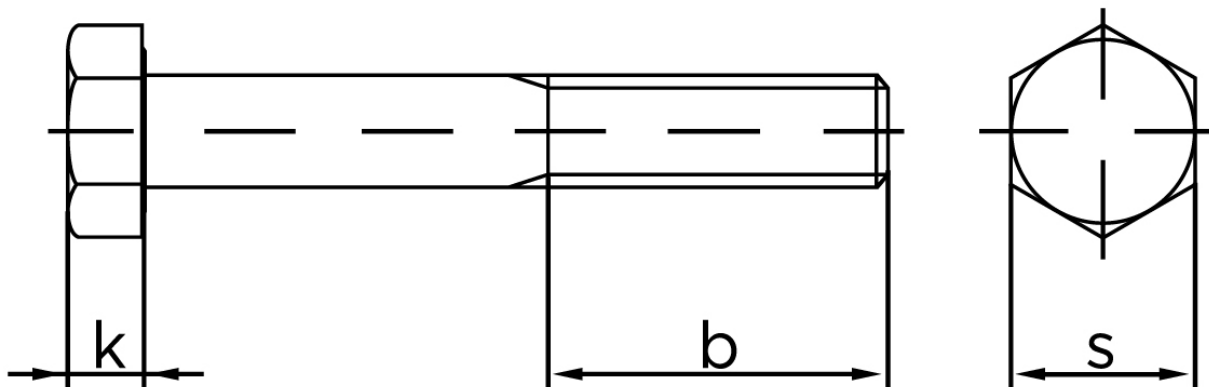

Stålbolt DIN 931 Ubehandlet Stål 5.6 M39x180

SKU: 009315040390180

GTIN:

Norm	DIN 931
Dimensions	39
SIISO/DIN	60
k	25
b¹	84
b²	90
b³	103
Bemærkning	b¹ for l ≤ 125 mm b² for 200 mm b³ for l > 200 mm

Bemærk disse data er vejledende, og informationerne skal anses som vejledende, Bolte.dk stiller ingen garanti eller kan stilles til ansvar for overstående datatabel. Er du i tvivl så kontakt os på 75154999.

Vil du vide mere om dette produkt
Forespørg pris her