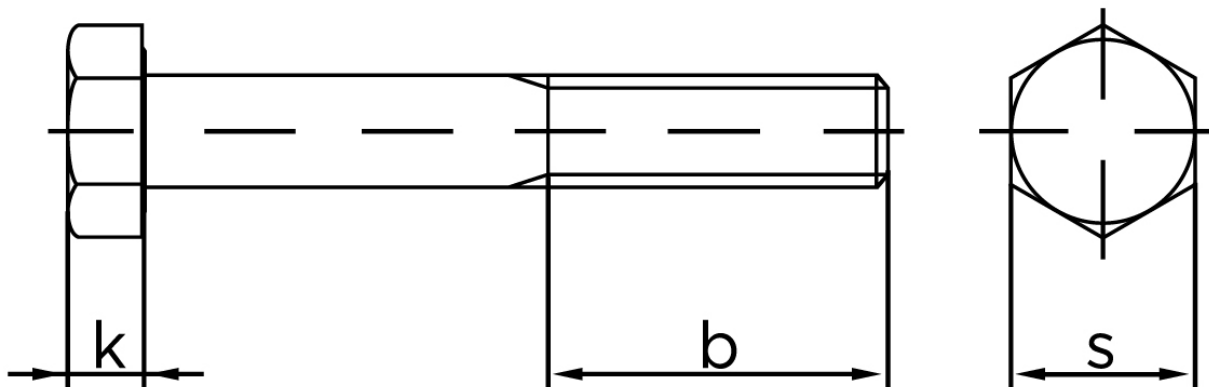

Stålbolt DIN 931 Stål A197-B7 M39x180

SKU: 009318000390180-B7

GTIN:

Norm	DIN 931
Dimensions	39
SIISO/DIN	60
k	25
b¹	84
b²	90
b³	103
Bemærkning	b¹ for l ≤ 125 mm b² for 200 mm b³ for l > 200 mm

Bemærk disse data er vejledende, og informationerne skal anses som vejledende, Bolte.dk stiller ingen garanti eller kan stilles til ansvar for overstående datatabel. Er du i tvivl så kontakt os på 75154999.

Vil du vide mere om dette produkt
Forespørg pris her