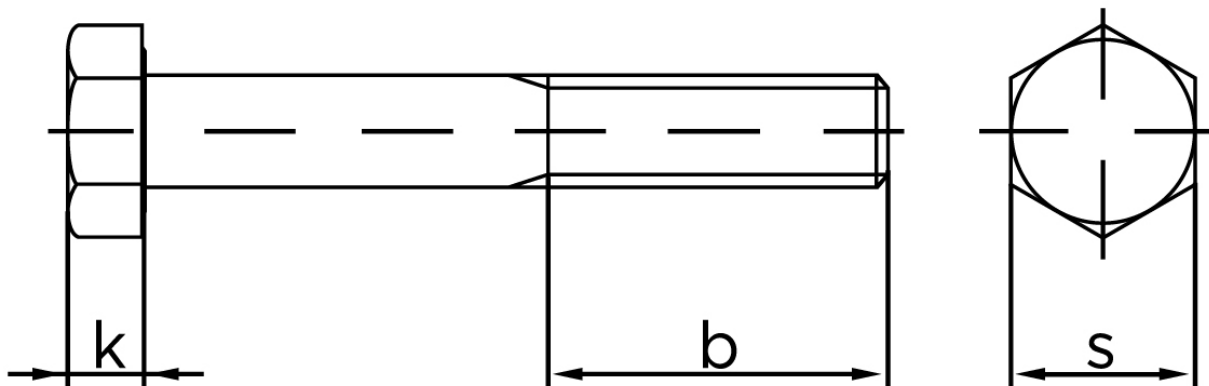

Stålbolt DIN 931 Stål A197-B7 M39x250

SKU: 009318000390250-B7

GTIN:

Norm	DIN 931
Dimensions	39
SISO/DIN	60
k	25
b ¹	84
b ²	90
b ³	103
Bemærkning	b ¹ for l ≤ 125 mm b ² for 200 mm b ³ for l > 200 mm

Bemærk disse data er vejledende, og informationerne skal anses som vejledende, Bolte.dk stiller ingen garanti eller kan stilles til ansvar for overstående datatabel. Er du i tvivl så kontakt os på 75154999.